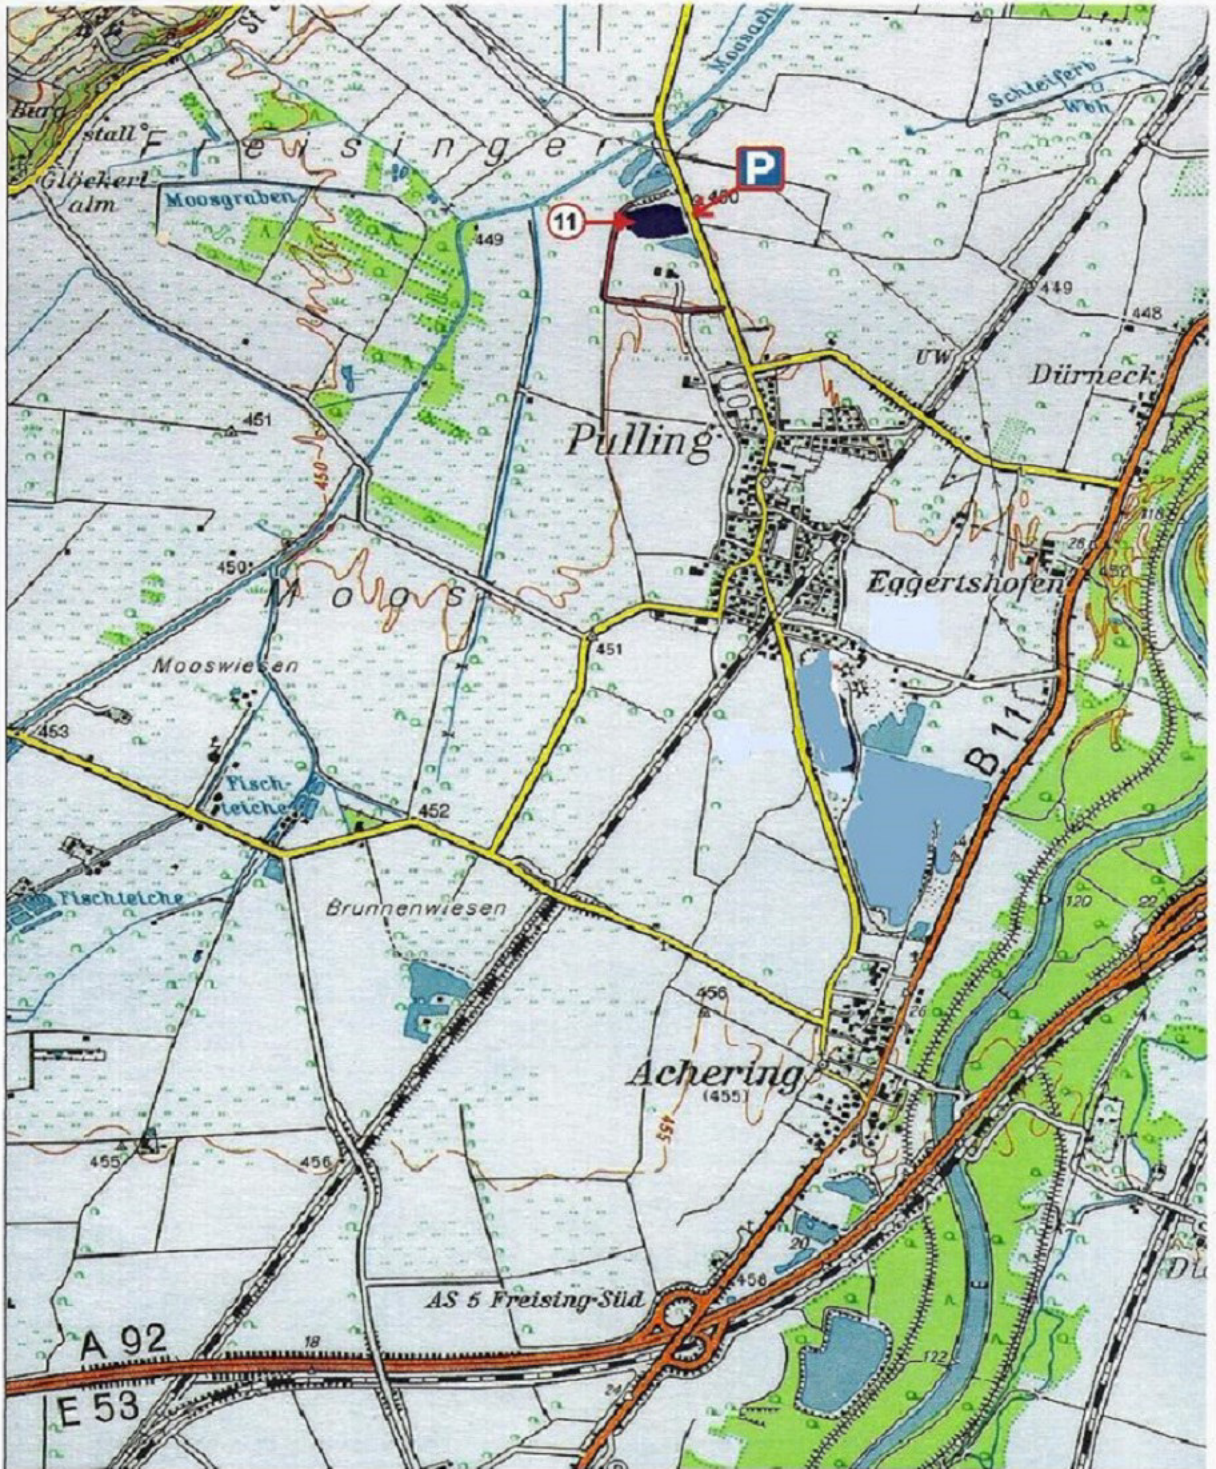

11 Moosach - Weiher

Vereinsgewässer
Petri Heil
Dachau e.V.

P Parkmöglichkeit
Befahrbarer Weg

Gewässer von "Petri Heil" Dachau e.V. Moosach-Weiher bei Freising